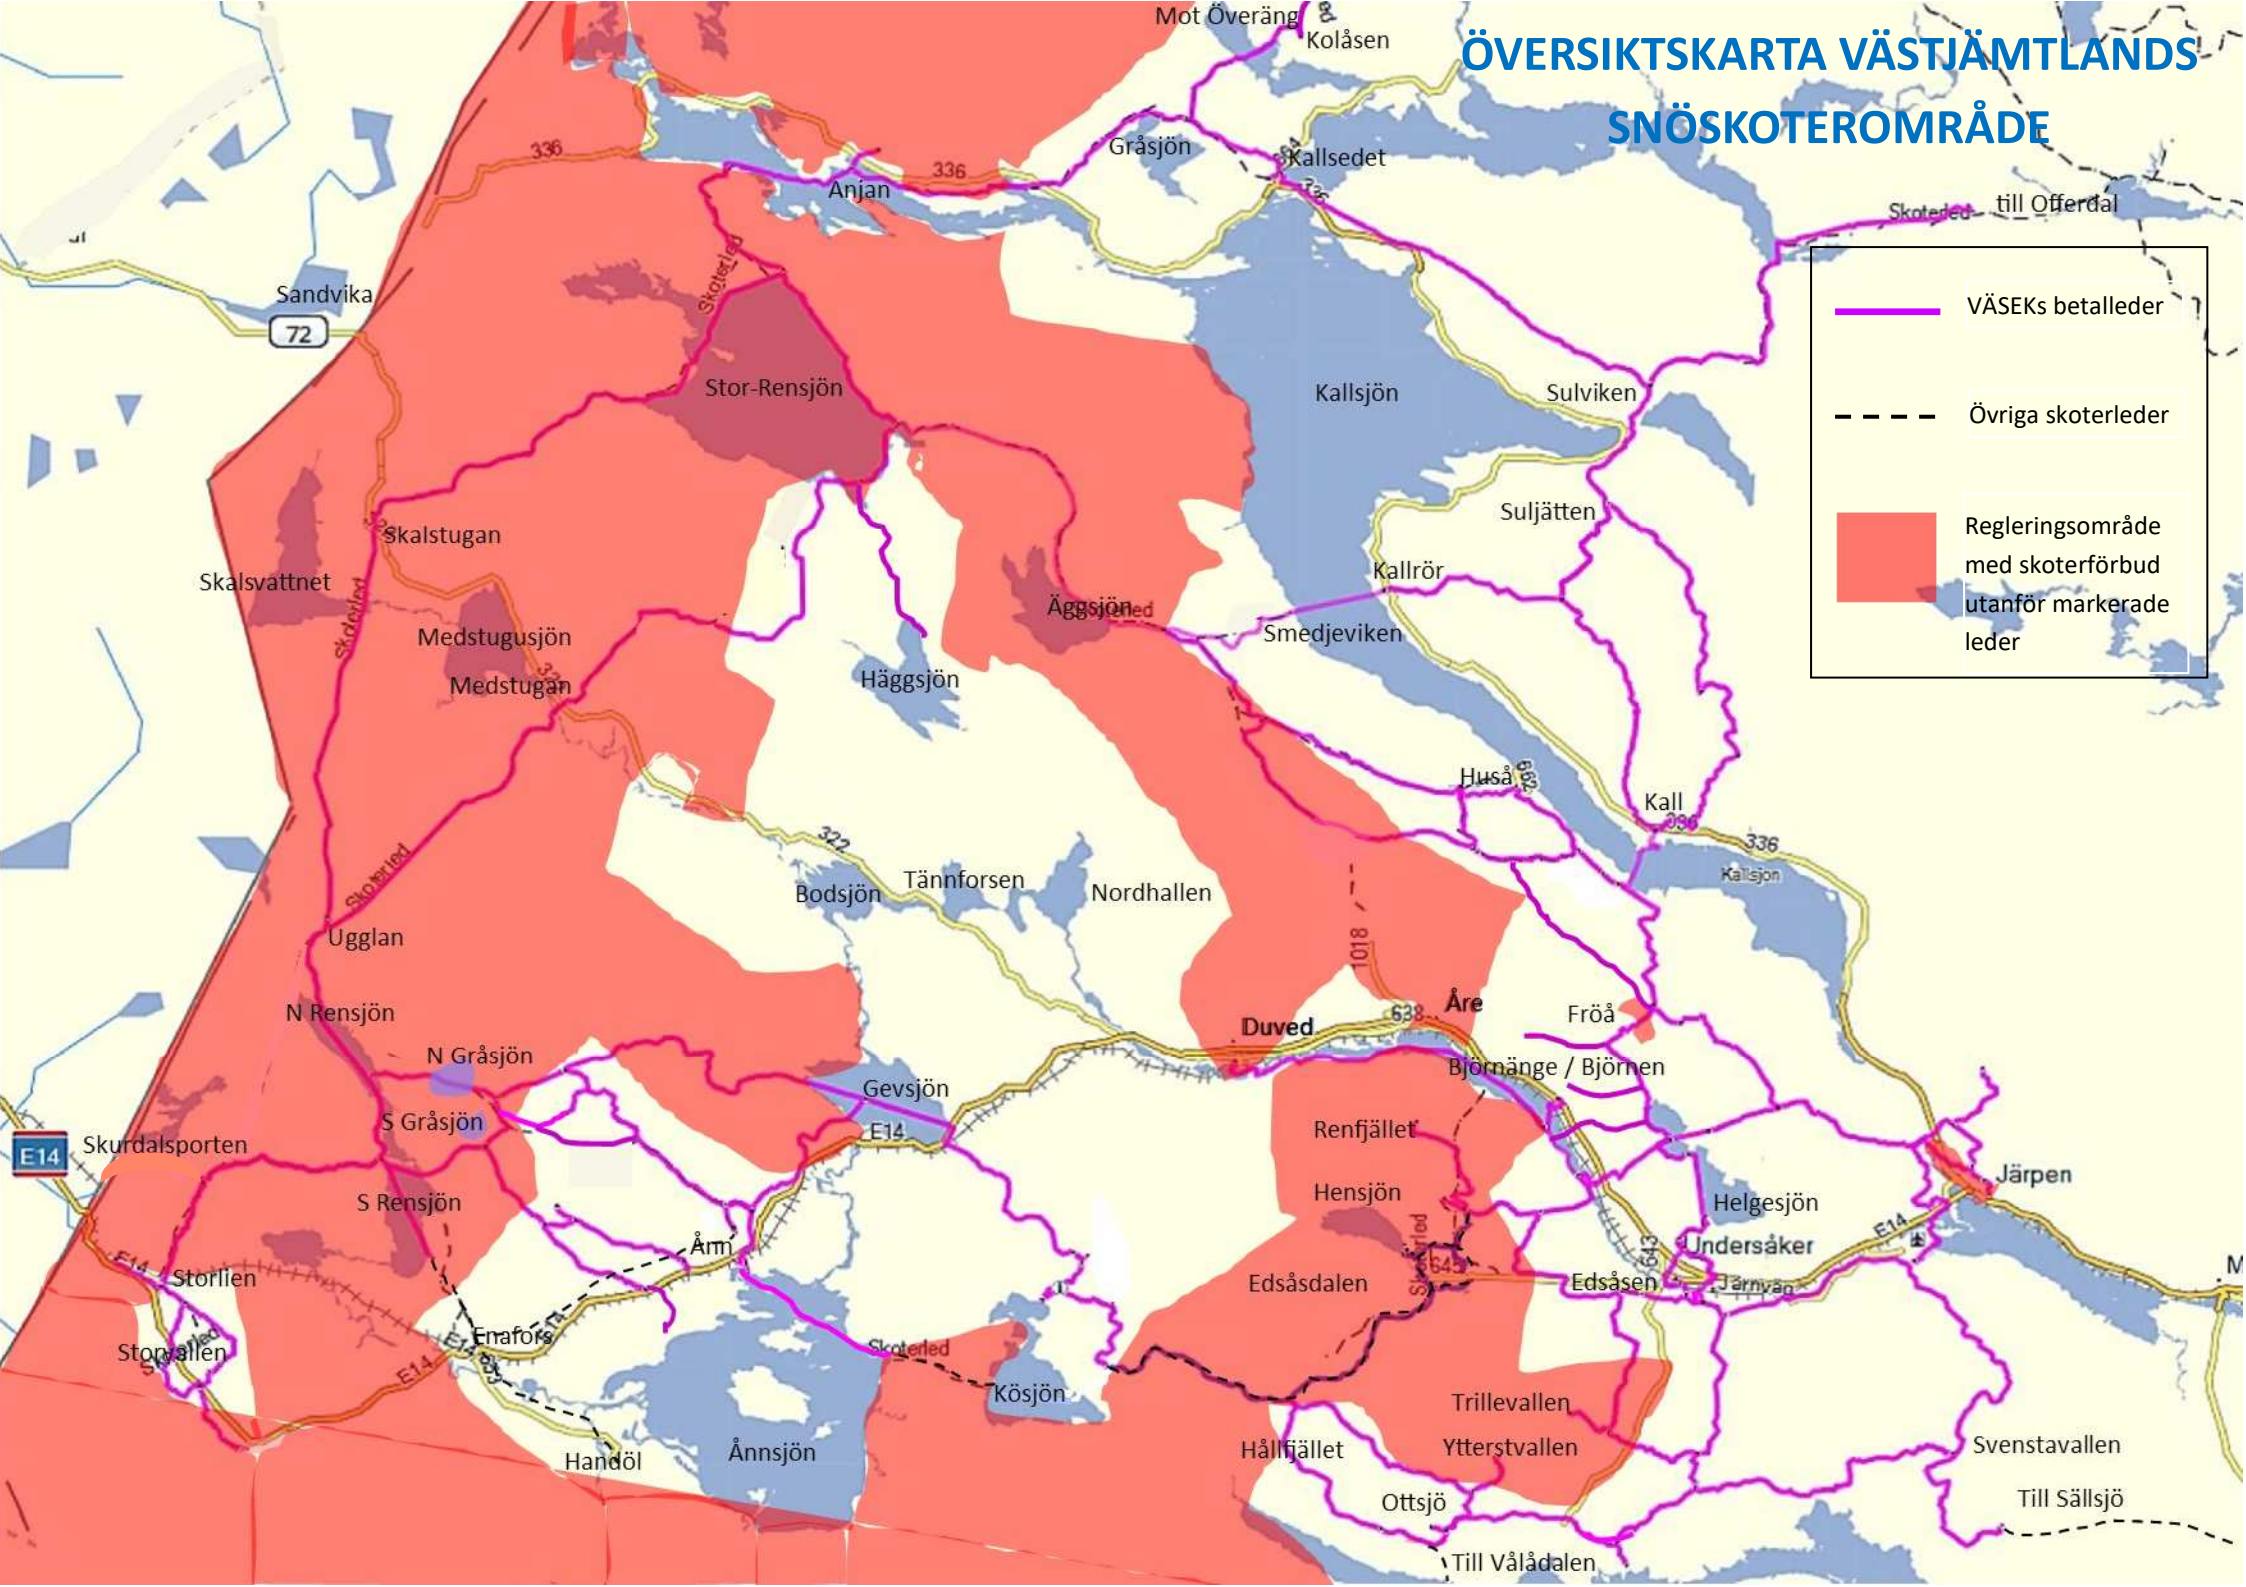

ÖVERSIKTSKARTA VÄSTJÄMTLANDS SNÖSKOTEROMRÅDE

-  VÅSEKs betalleder
-  Övriga skoterleder
-  Regleringsområde med skoterförbud utanför markerade leder